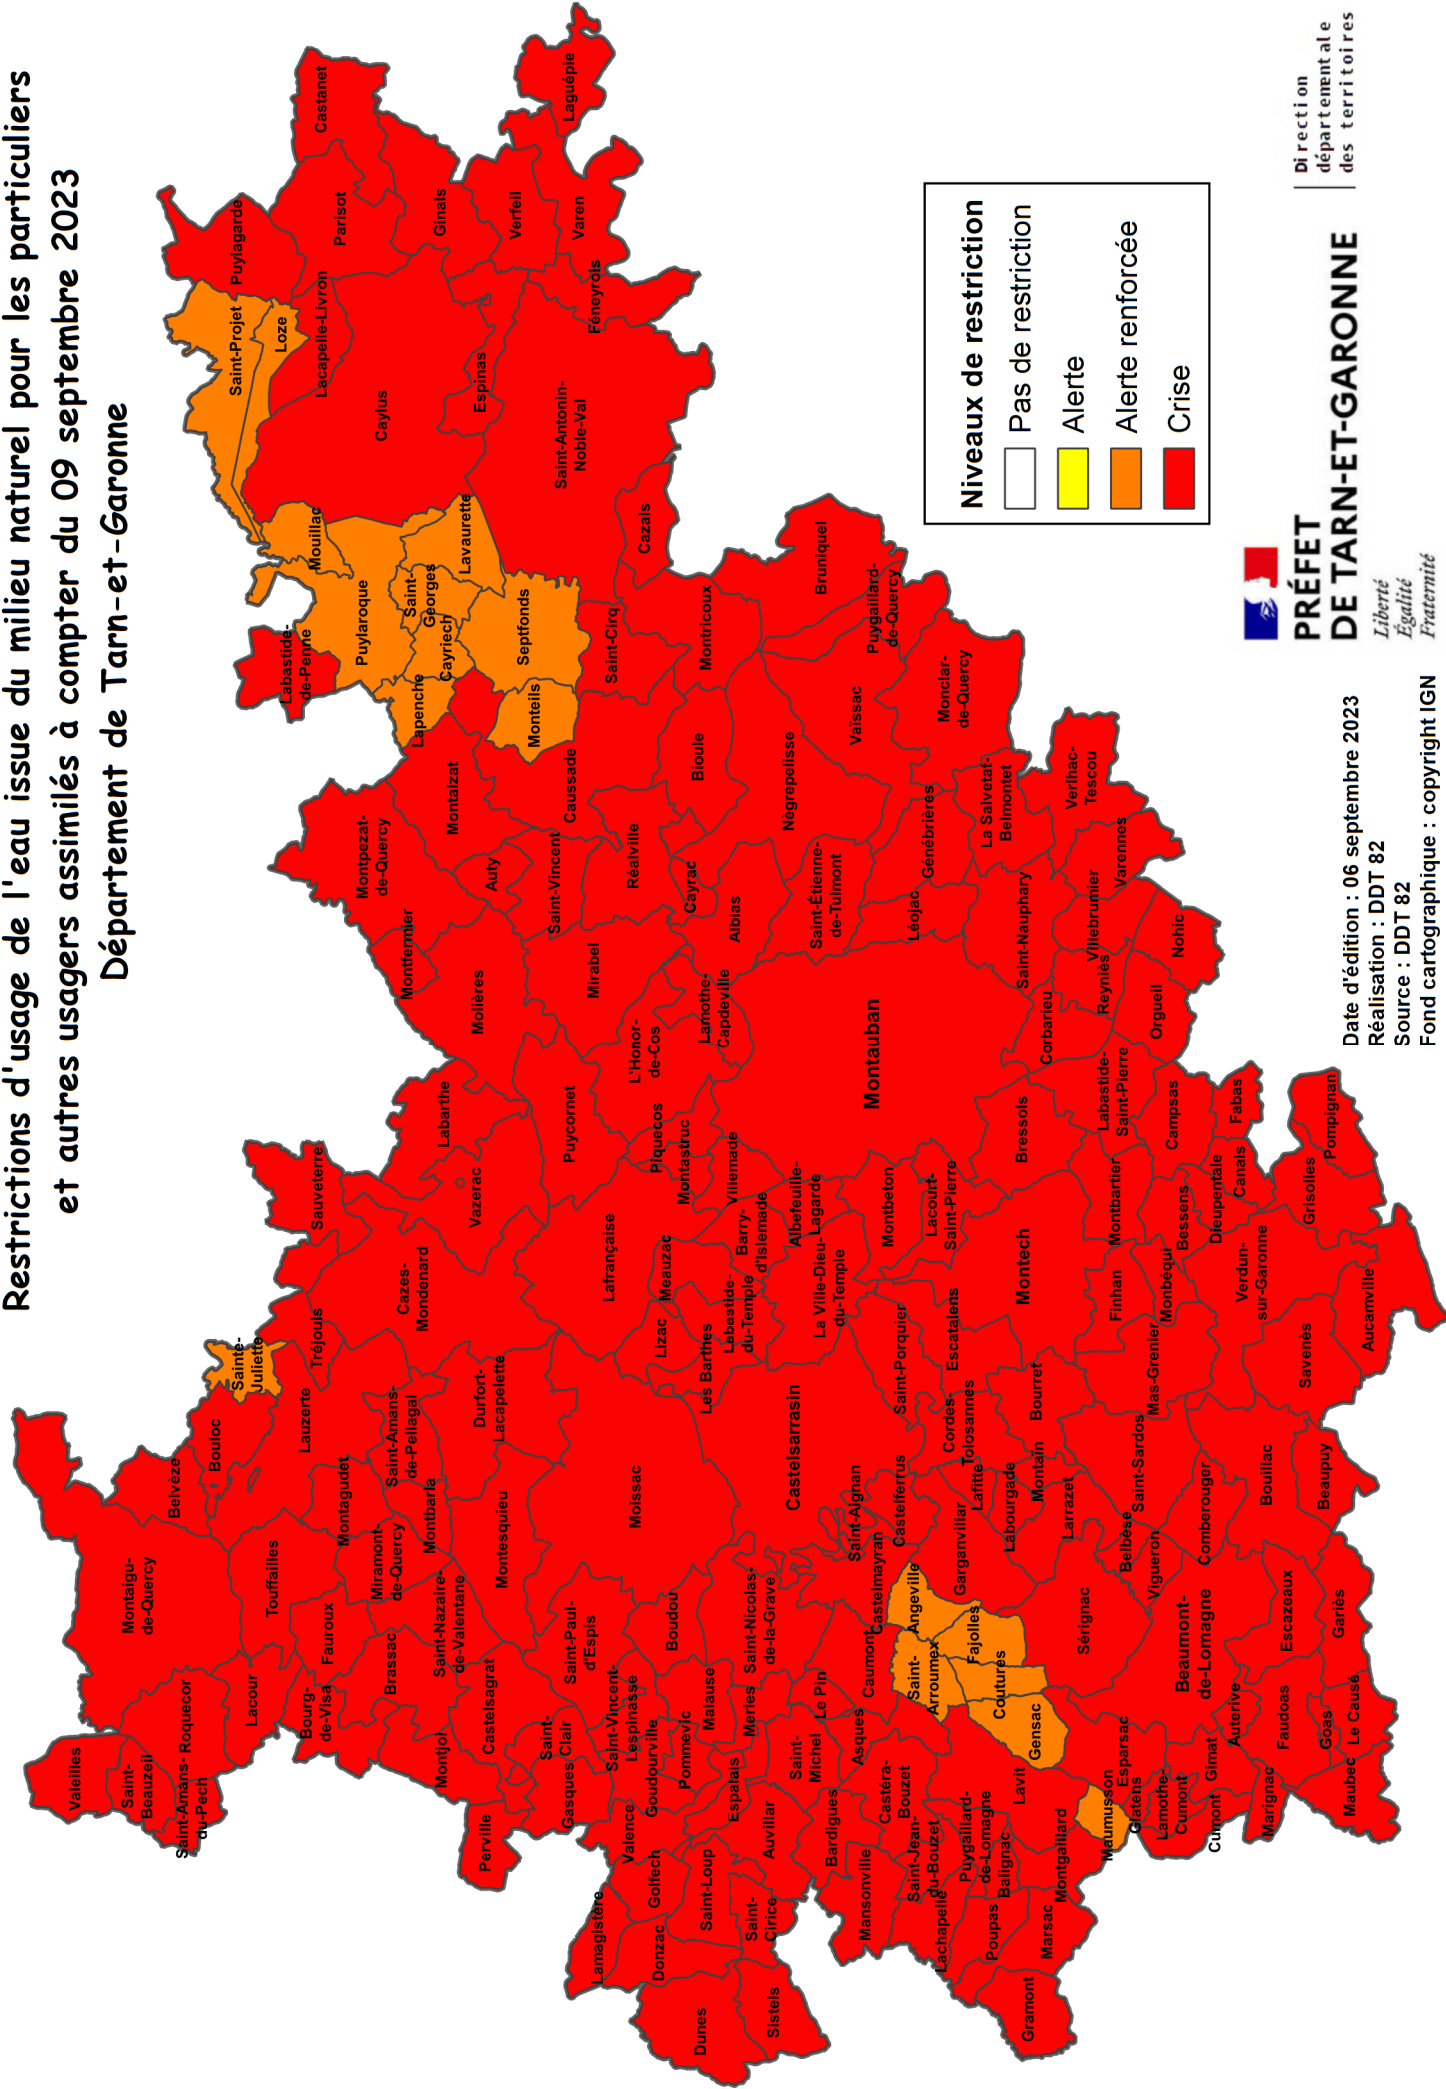

Restrictions d'usage de l'eau issue du milieu naturel pour les particuliers et autres usagers assimilés à compter du 09 septembre 2023

Département de Tarn-et-Garonne

Niveaux de restriction

| | |
|---|--------------------|
| □ | Pas de restriction |
| ■ | Alerte |
| ■ | Alerte renforcée |
| ■ | Crise |

PRÉFET
DE TARN-ET-GARONNE

*Liberté
Égalité
Fraternité*

Direction
départementale
des territoires

Date d'édition : 06 septembre 2023
Réalisation : DDT 82
Source : DDT 82
Fond cartographique : copyright IGN