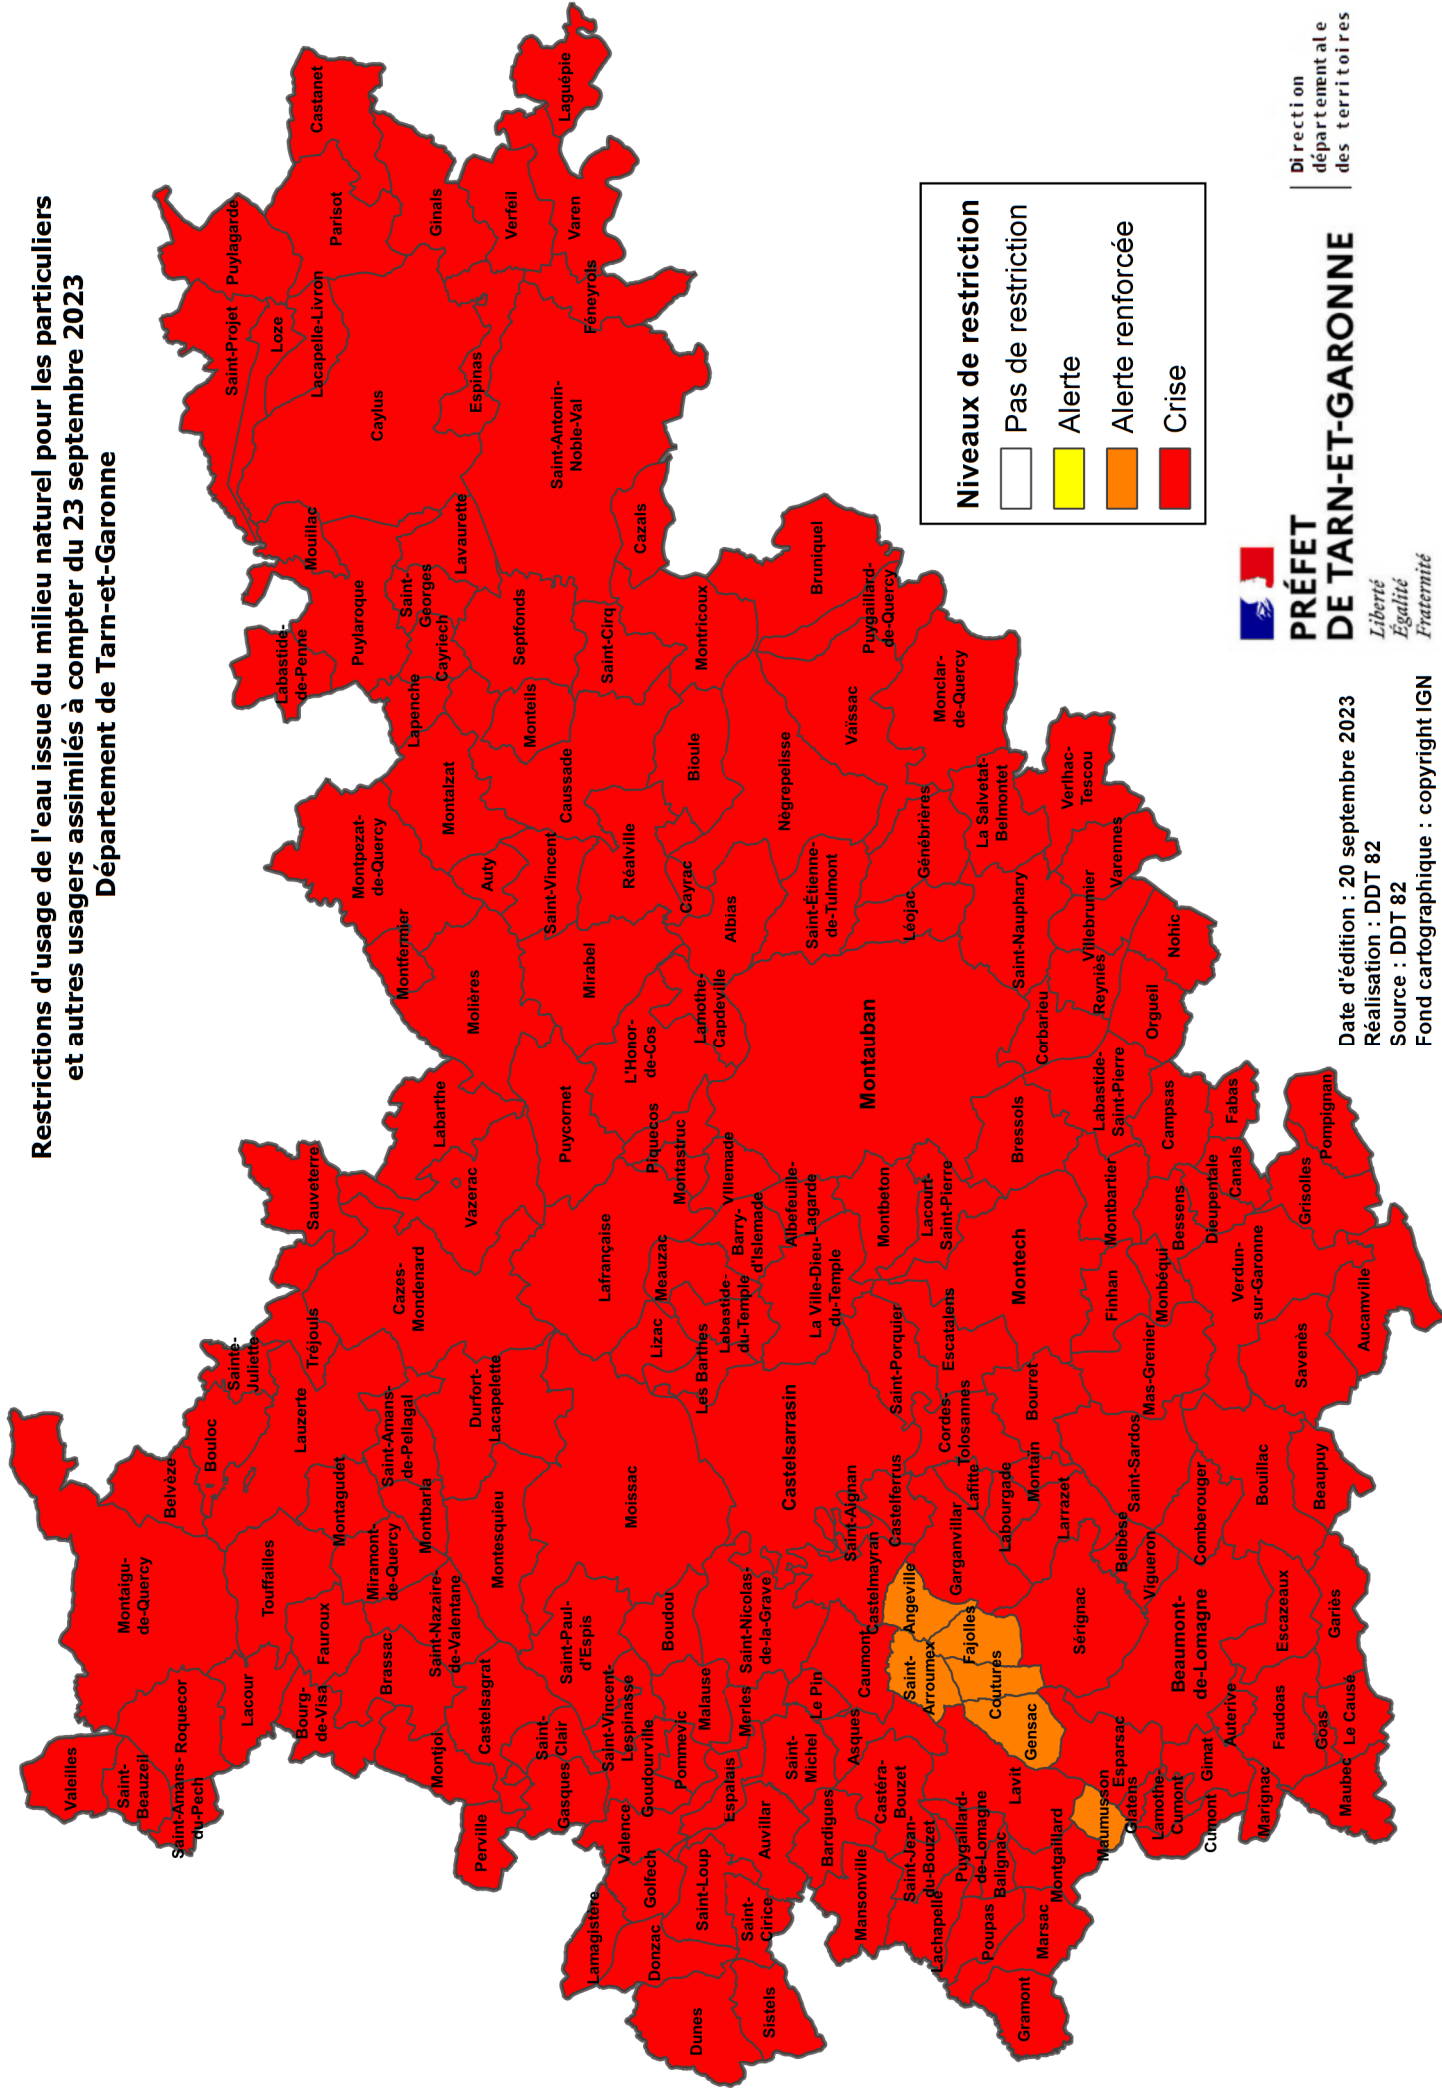

Restrictions d'usage de l'eau issue du milieu naturel pour les particuliers et autres usagers assimilés à compter du 23 septembre 2023

Département de Tarn-et-Garonne

Niveaux de restriction

	Pas de restriction
	Alerte
	Alerte renforcée
	Crise

PRÉFET
DE TARN-ET-GARONNE

*Liberté
Égalité
Fraternité*

Direction
départementale
des territoires

Date d'édition : 20 septembre 2023
Réalisation : DDT 82
Source : DDT 82
Fond cartographique : copyright IGN