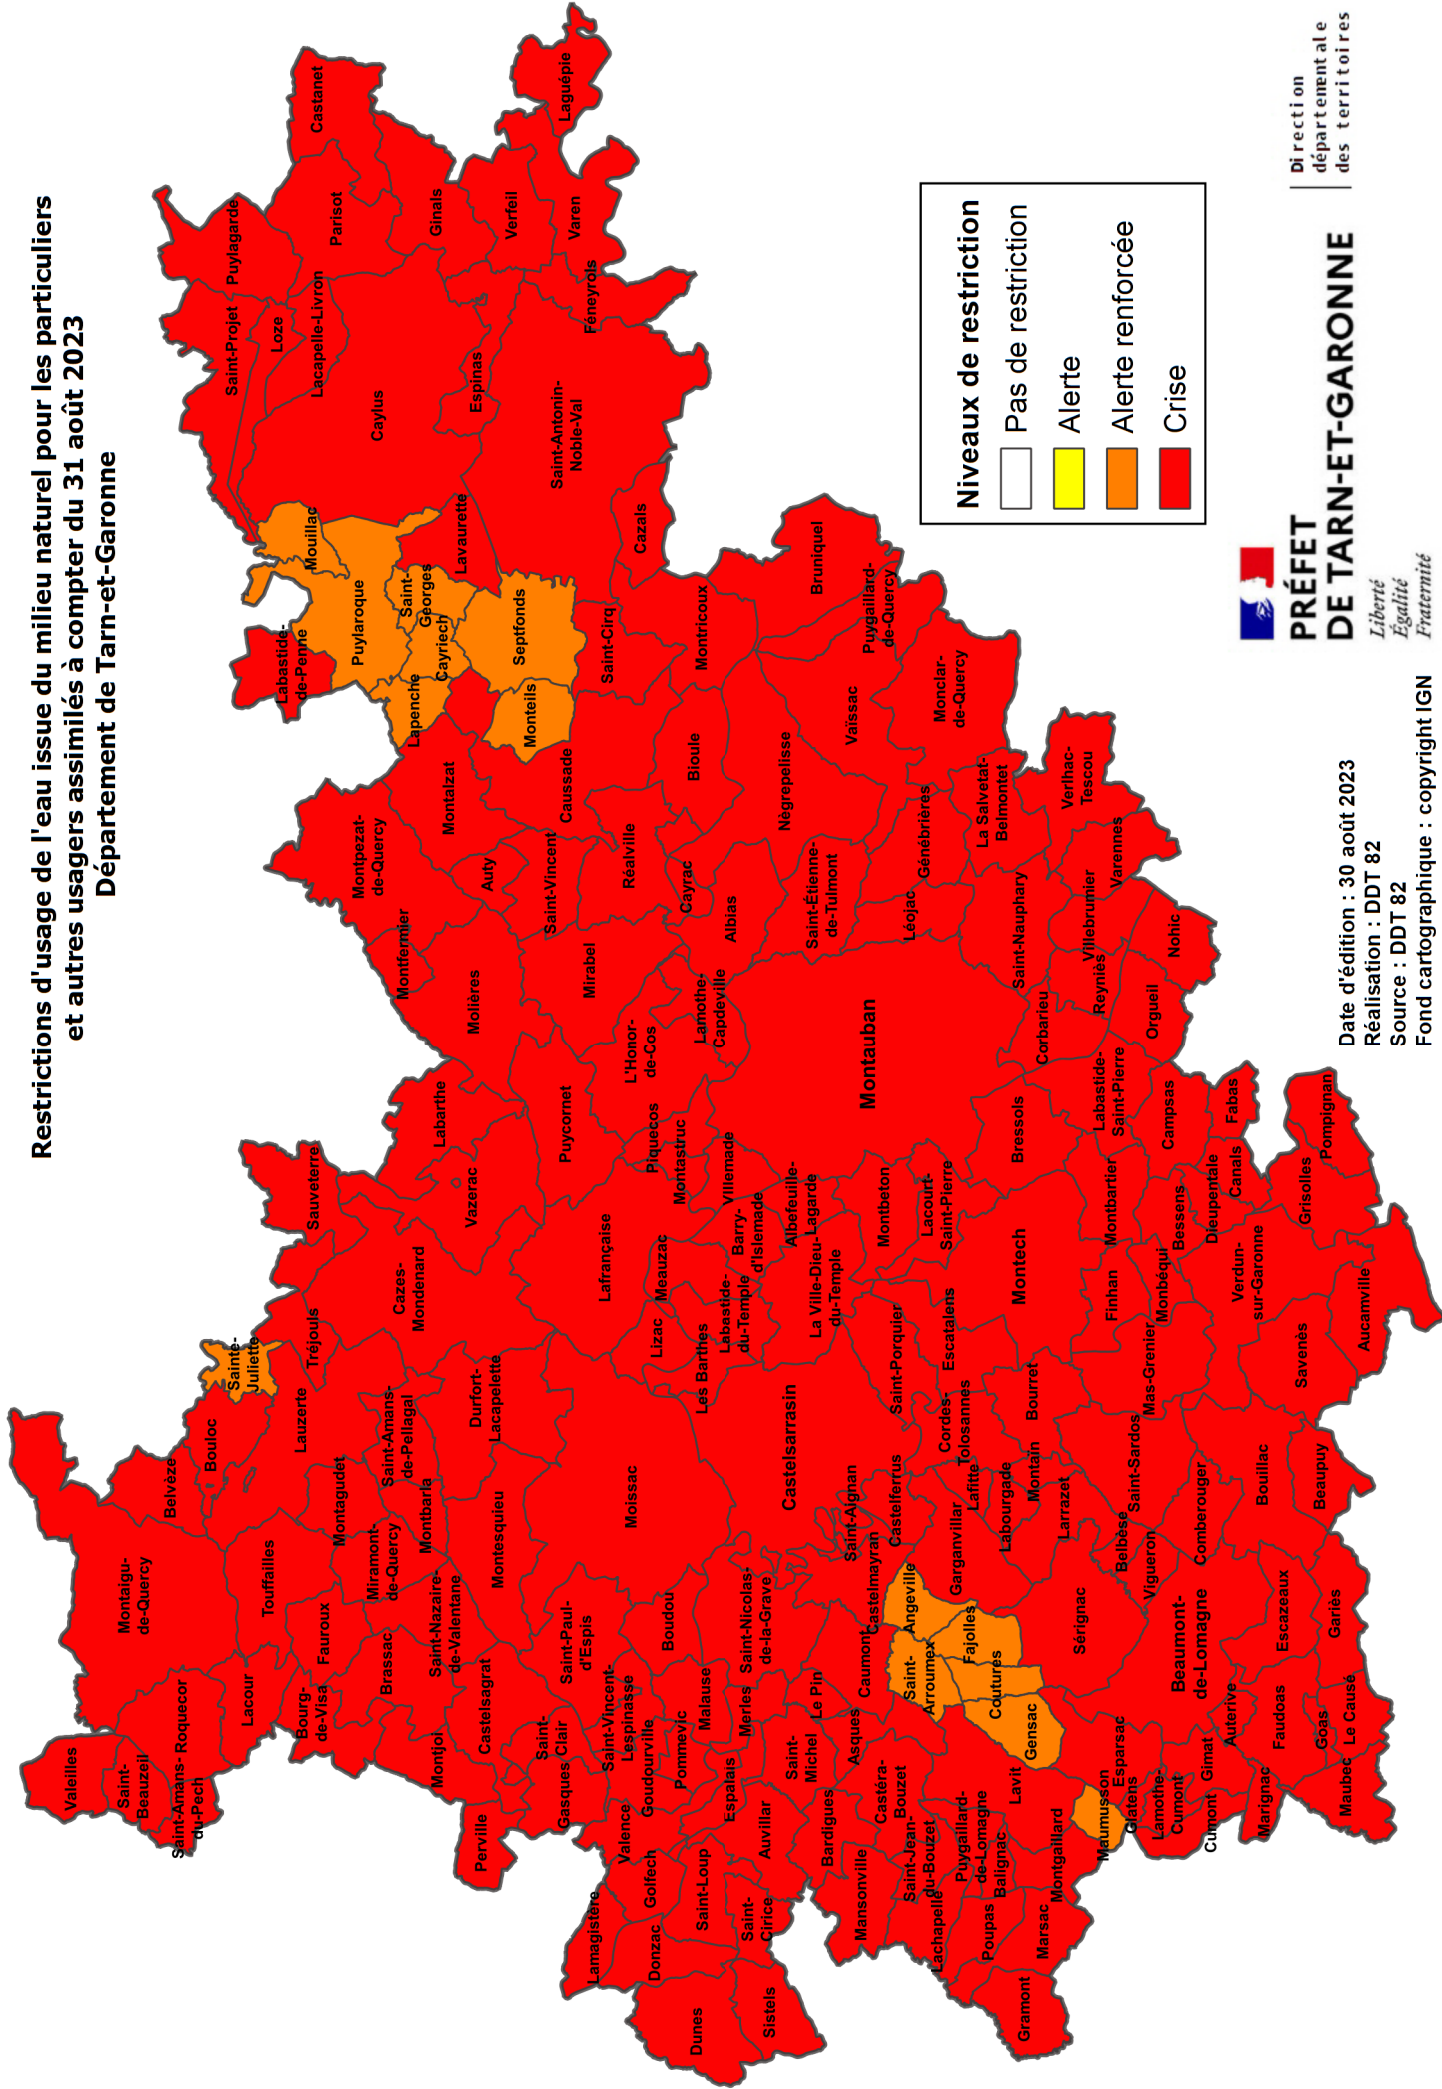

Restrictions d'usage de l'eau issue du milieu naturel pour les particuliers et autres usagers assimilés à compter du 31 août 2023

Département de Tarn-et-Garonne

Niveaux de restriction

	Pas de restriction
	Alerte
	Alerte renforcée
	Crise

PRÉFET
DE TARN-ET-GARONNE

*Liberté
Égalité
Fraternité*

Direction
départementale
des territoires

Date d'édition : 30 août 2023
Réalisation : DDT 82
Source : DDT 82
Fond cartographique : copyright IGN