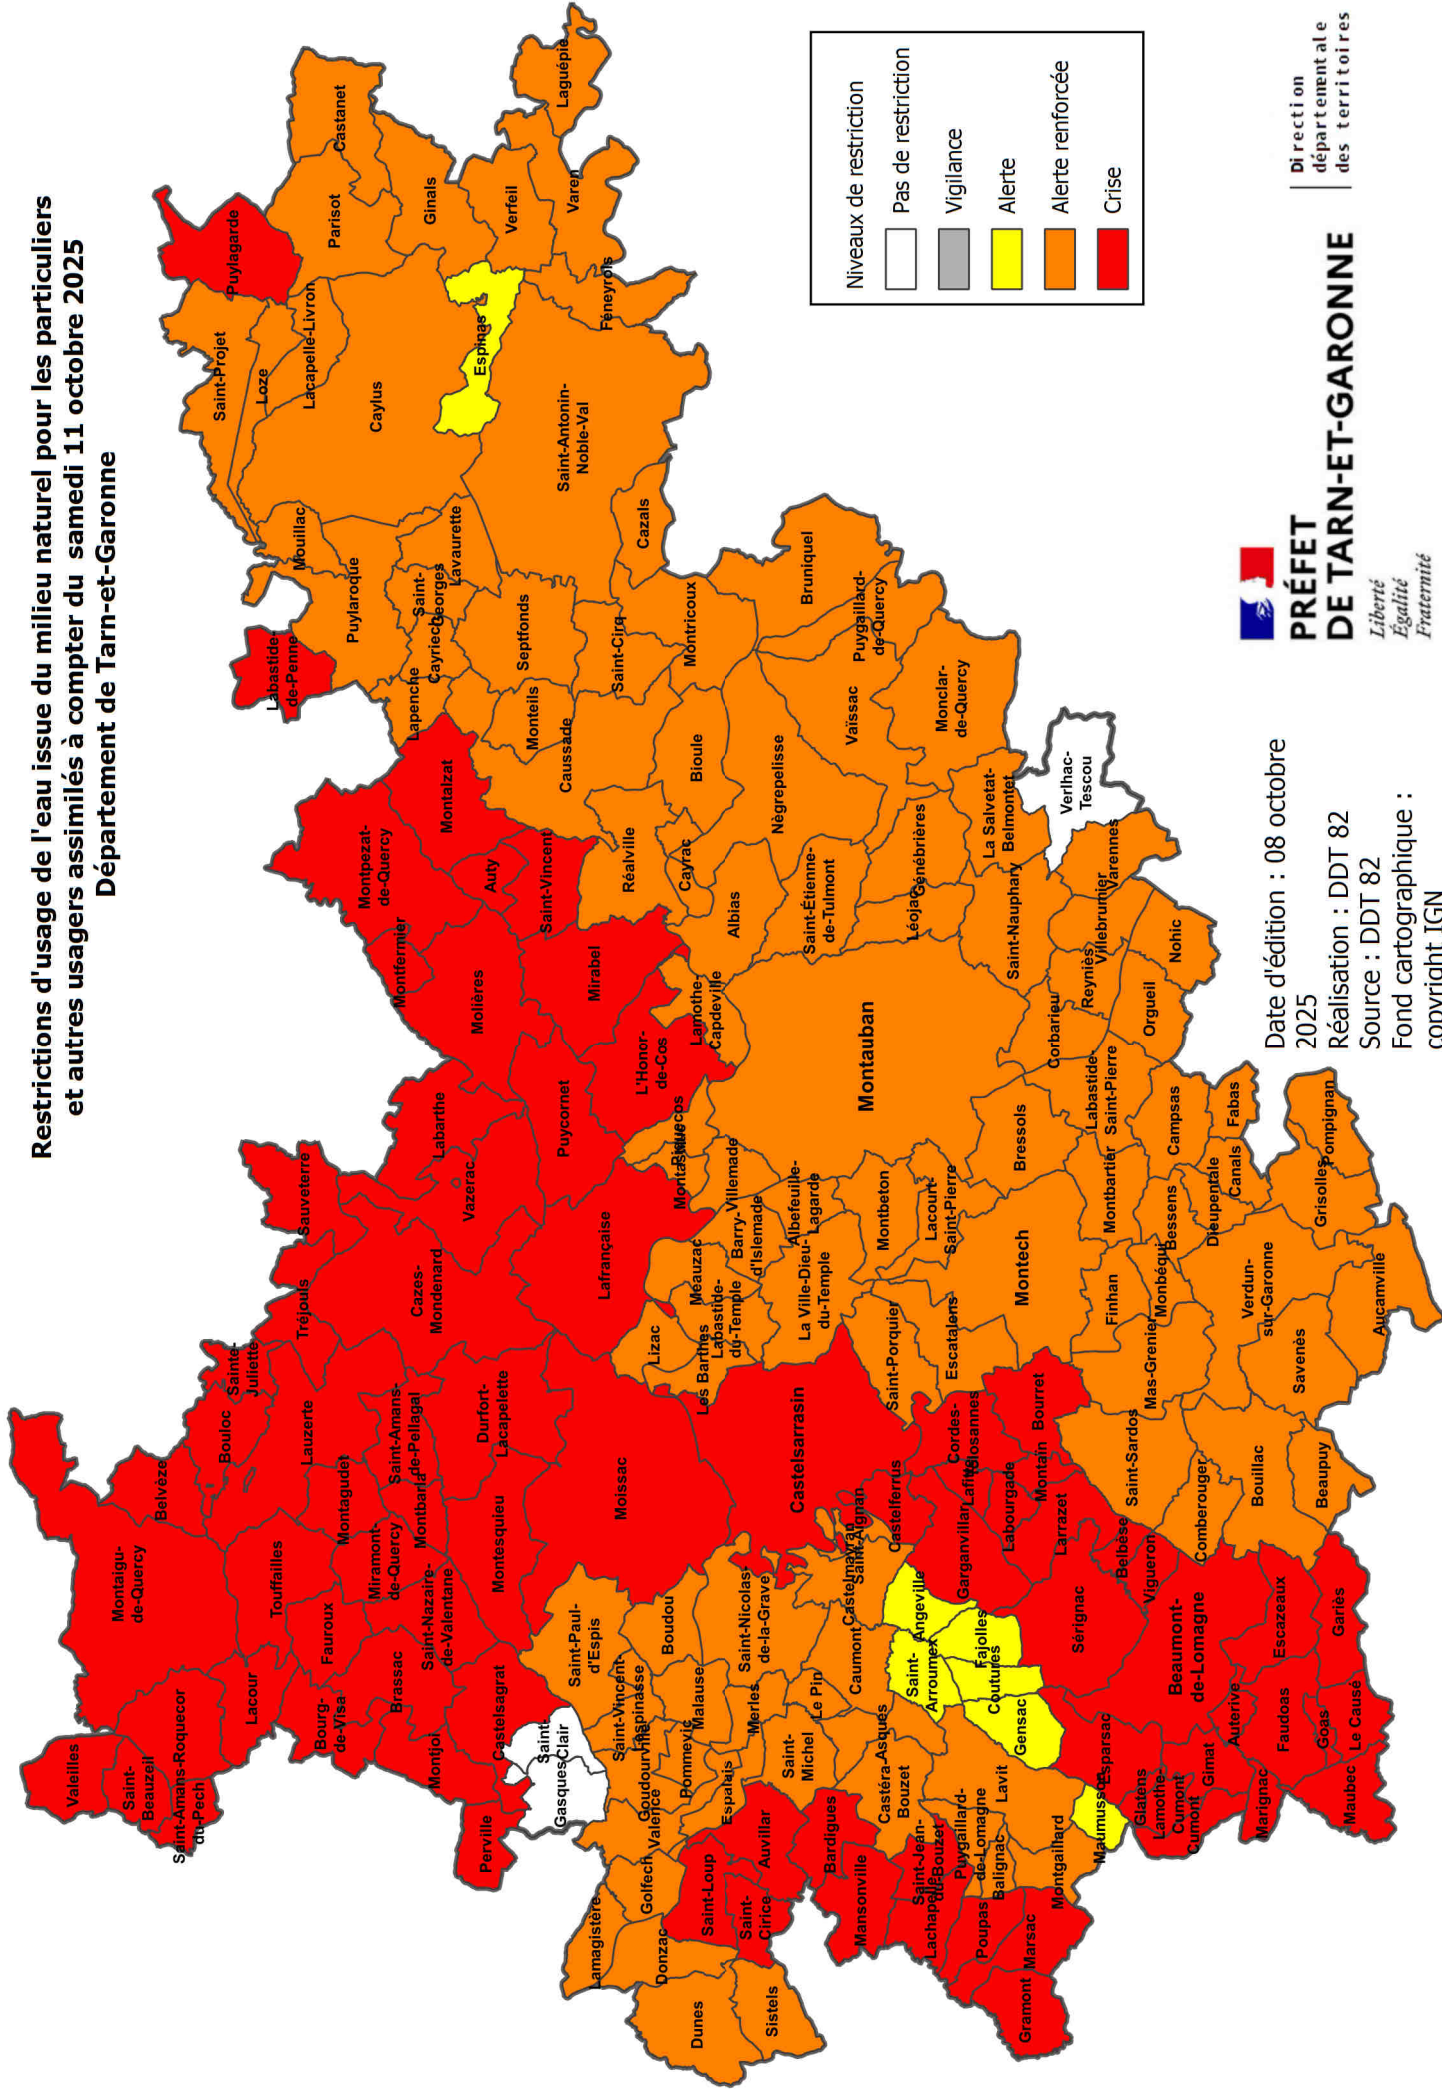

Restrictions d'usage de l'eau issue du milieu naturel pour les particuliers et autres usagers assimilés à compter du samedi 11 octobre 2025

Département de Tarn-et-Garonne

Niveaux de restriction	
	Pas de restriction
	Vigilance
	Alerte
	Alerte renforcée
	Crise

PRÉFET
DE TARN-ET-GARONNE

*Liberté
Égalité
Fraternité*

Date d'édition : 08 octobre 2025

Réalisation : DDT 82

Source : DDT 82

Fond cartographique :
copyright IGN

Direction
départementale
des territoires